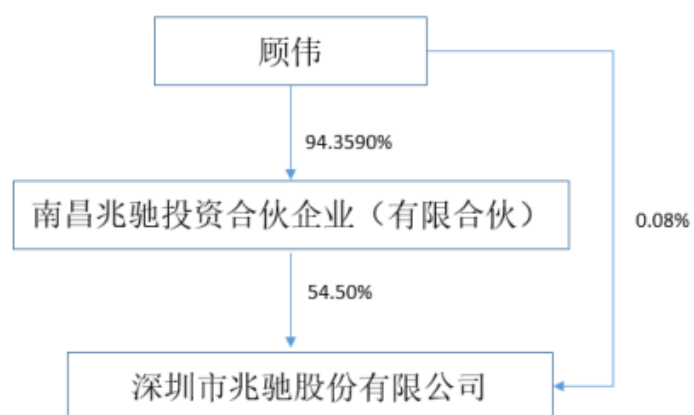

		LED	
LED	2020	23.38	2400
		LED	
LED			ODM

	11,396,211,070	9,751,949,960.	9,739,735,275.	
	.17	81	92	17.01%

	2				
	2020	12	31	10	22,781,800
	22,781,800				16,540,101
					16,540,001

2

10

3

5

1