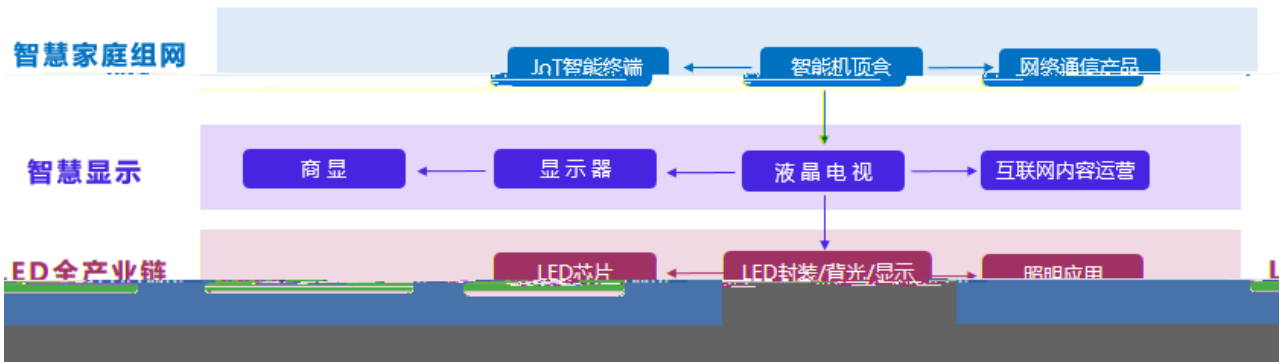

002429

2021-013

**2020**

--	--	--	--

**1**

			002429
	0755-33614068		0755-33614068
	ls@szmtc.com.cn		ls@szmtc.com.cn

**2**

LED