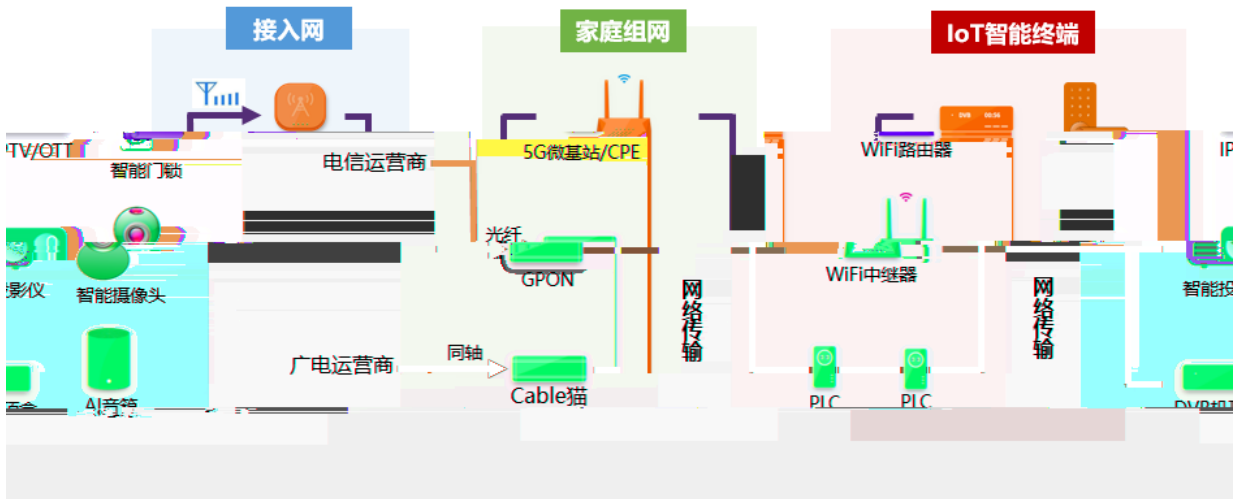

GPON		CableModem		Wi-Fi		Wi-Fi	
PLC		G.hn PLC						
5G			5G		5G			
IoT				IoT				
3 LED								
2011		LED			LED			
		LED						
LED								
		LED						
2020					50-60	4		
					2021		5	4
			+				PSS	LED
	LED							
LED		LED						
				LED				
							LED	
							Mini LED	
		LED		LED		P0.6~1.0	Mini LED	
Micro LED